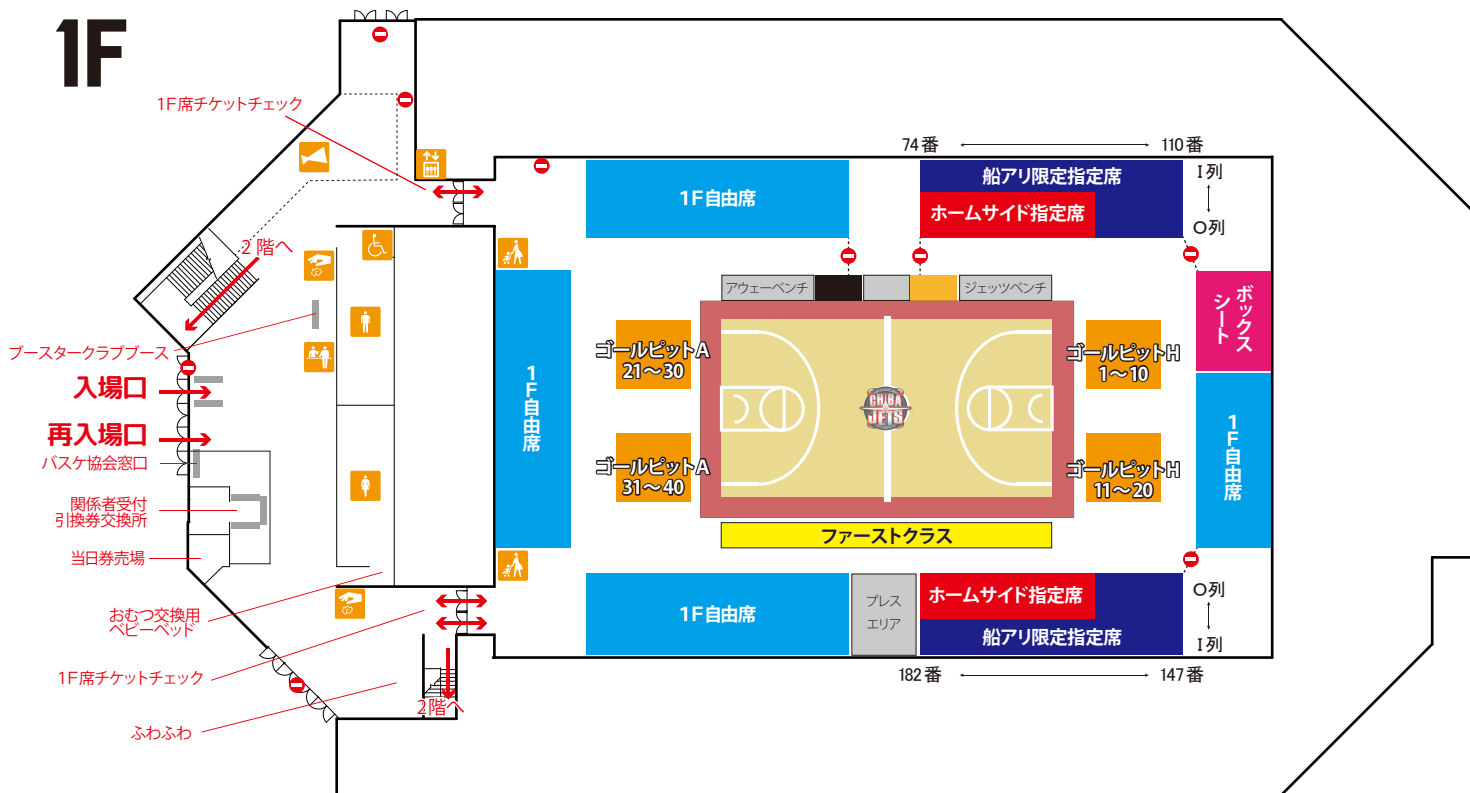

【お願い】自由席は一人でも多くのお客様が座れるよう詰めてお座りください。またお荷物での場所取りはおやめください。

2F

1F

- | | | | |
|---------|---------------|-----------------------|----------|
| 男性用トイレ | ゴミ箱 | 喫煙所 | ベビーカー置き場 |
| 女性用トイレ | グッズ売場 | 飲食コーナー | エレベーター |
| 車イス用トイレ | インフォメーションセンター | 千葉ジェッツ応援自動販売機(コカ・コーラ) | |

【授乳室】再入場口より一旦退場ののち、隣の建物の医務室へお越しください。ご利用の際はアリーナスタッフまでお声掛けください。

【アリーナアクセス】

- 【徒歩】 東葉高速鉄道「船橋日大前駅」西口より 徒歩 8分
 新京成電鉄・東葉高速鉄道「北習志野駅」東口より 徒歩 20分
- 【バス】 「北習志野駅」東口【5】乗り場より「船橋アリーナ」行き直行バス

当日アリーナ付近は大変混雑が予想されます。また、アリーナ駐車場の台数には限りがございます。これまで周辺混雑の影響で来場できなかったお客様もいらっしゃいましたので、ご来場の際は、公共交通機関のご利用にご協力ください。