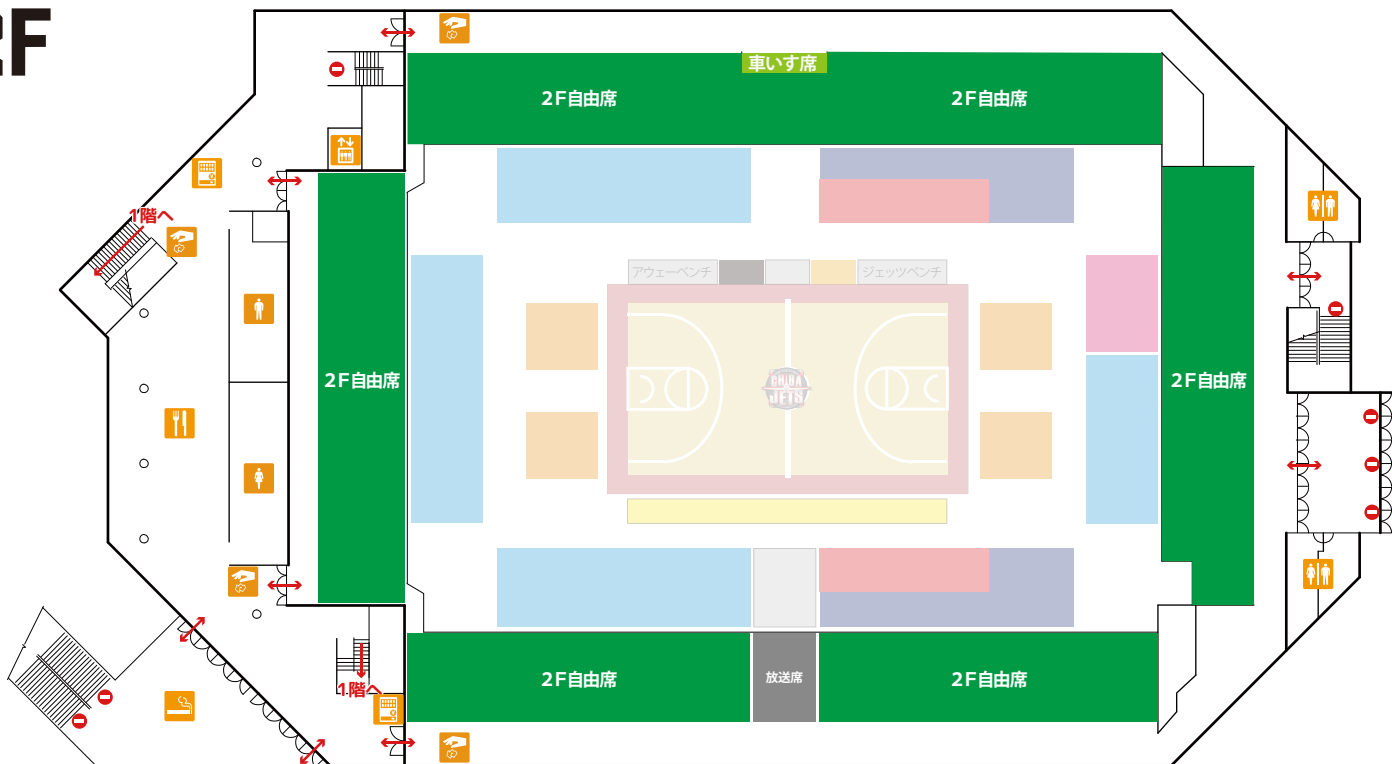

【お願い】自由席は一人でも多くのお客様が座れるよう詰めてお座りください。またお荷物での場所取りはおやめください。

2F

1F

- | | | | |
|---------|---------------|-----------------------|----------|
| 男性用トイレ | ゴミ箱 | 喫煙所 | ベビーカー置き場 |
| 女性用トイレ | グッズ売場 | 飲食コーナー | エレベーター |
| 車イス用トイレ | インフォメーションセンター | 千葉ジェッツ応援自動販売機(コカ・コーラ) | |

【授乳室】再入場口より一旦退場ののち、隣の建物の医務室へお越しください。ご利用の際はアリーナスタッフまでお声掛けください。

【アリーナアクセス】

- 【徒歩】 東葉高速鉄道「船橋日大前駅」西口より 徒歩 8分
 新京成電鉄・東葉高速鉄道「北習志野駅」東口より 徒歩 20分
- 【バス】 「北習志野駅」東口【5】乗り場より「船橋アリーナ」行き直行バス

当日アリーナ付近は大変混雑が予想されます。また、アリーナ駐車場の台数には限りがございます。これまで周辺混雑の影響で来場できなかったお客様もいらっしゃいましたので、ご来場の際は、公共交通機関のご利用にご協力ください。