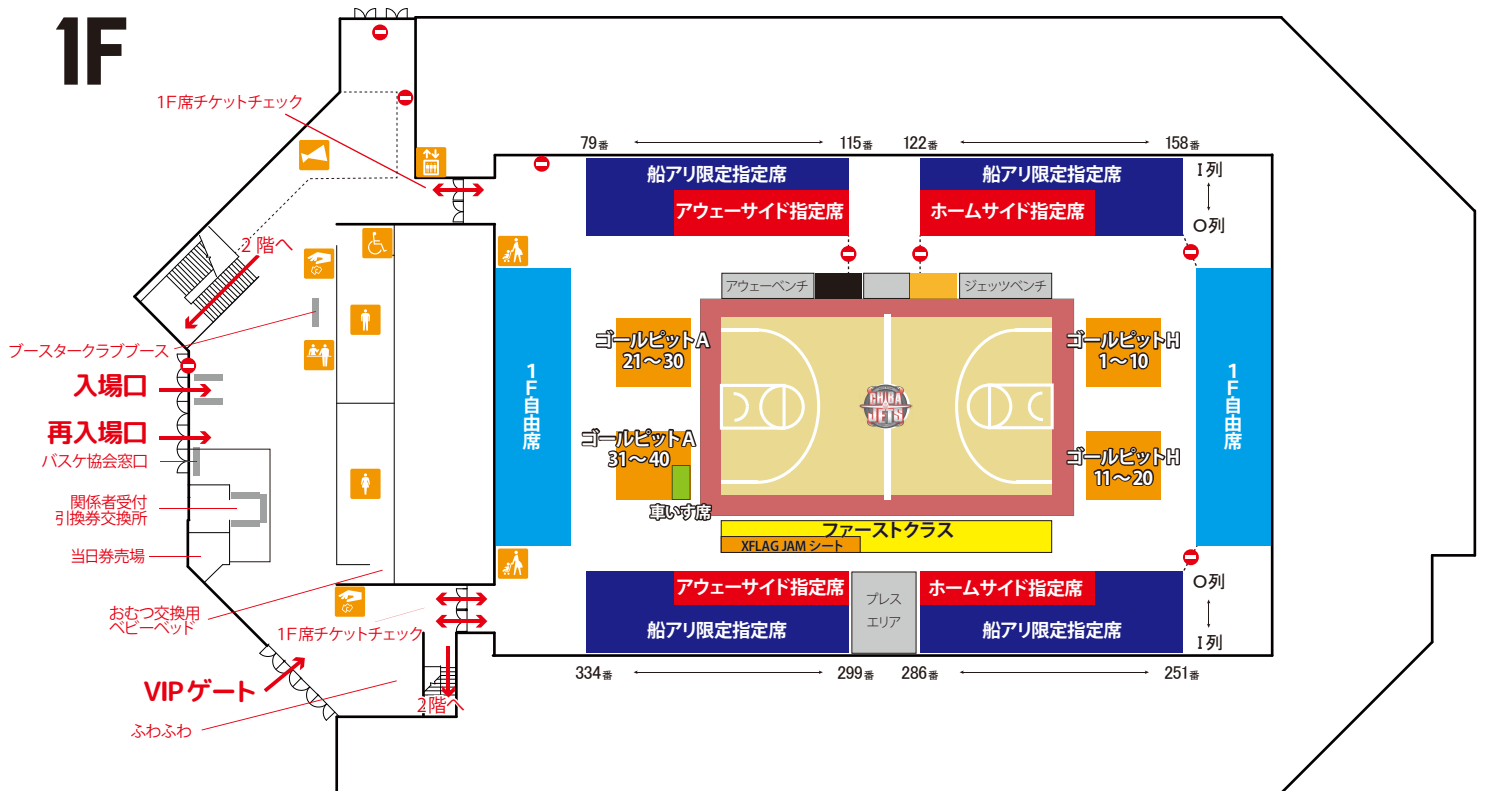

【お願い】自由席は一人でも多くのお客様が座れるよう詰めてお座りください。またお荷物での場所取りはおやめください。

# 2F

# 1F

- |         |               |                       |          |
|---------|---------------|-----------------------|----------|
| 男性用トイレ  | ゴミ箱           | 喫煙所                   | ベビーカー置き場 |
| 女性用トイレ  | グッズ売場         | 飲食コーナー                | エレベーター   |
| 車イス用トイレ | インフォメーションセンター | 千葉ジェッツ応援自動販売機(コカ・コーラ) |          |

【授乳室】再入場口より一旦退場ののち、隣の建物の医務室へお越しください。ご利用の際はアリーナスタッフまでお声掛けください。

お手洗いは隣のサブアリーナ棟にもございます。ご利用の際は再入場となりますのでチケットをお持ちください。