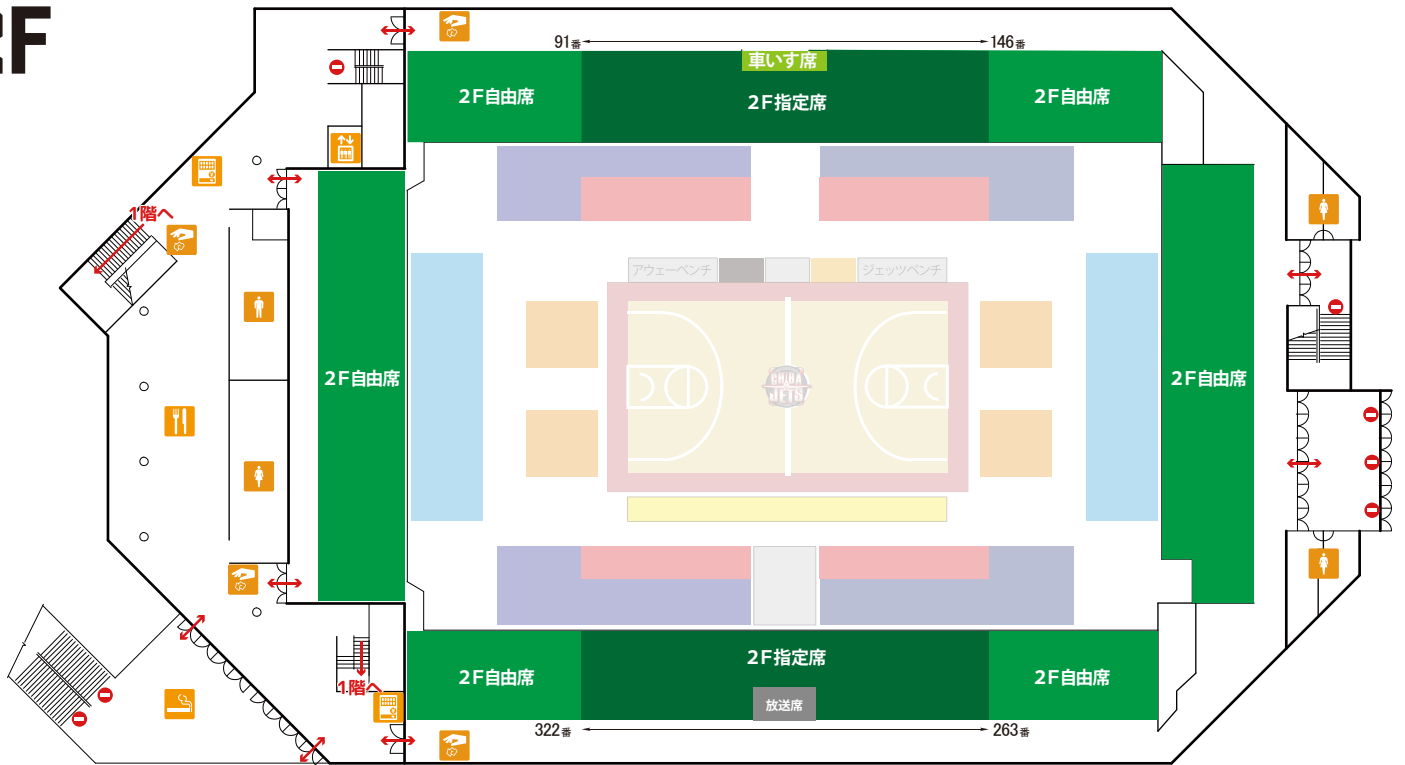

【お願い】自由席は一人でも多くのお客様が座れるよう詰めてお座りください。またお荷物での場所取りはおやめください。

2F