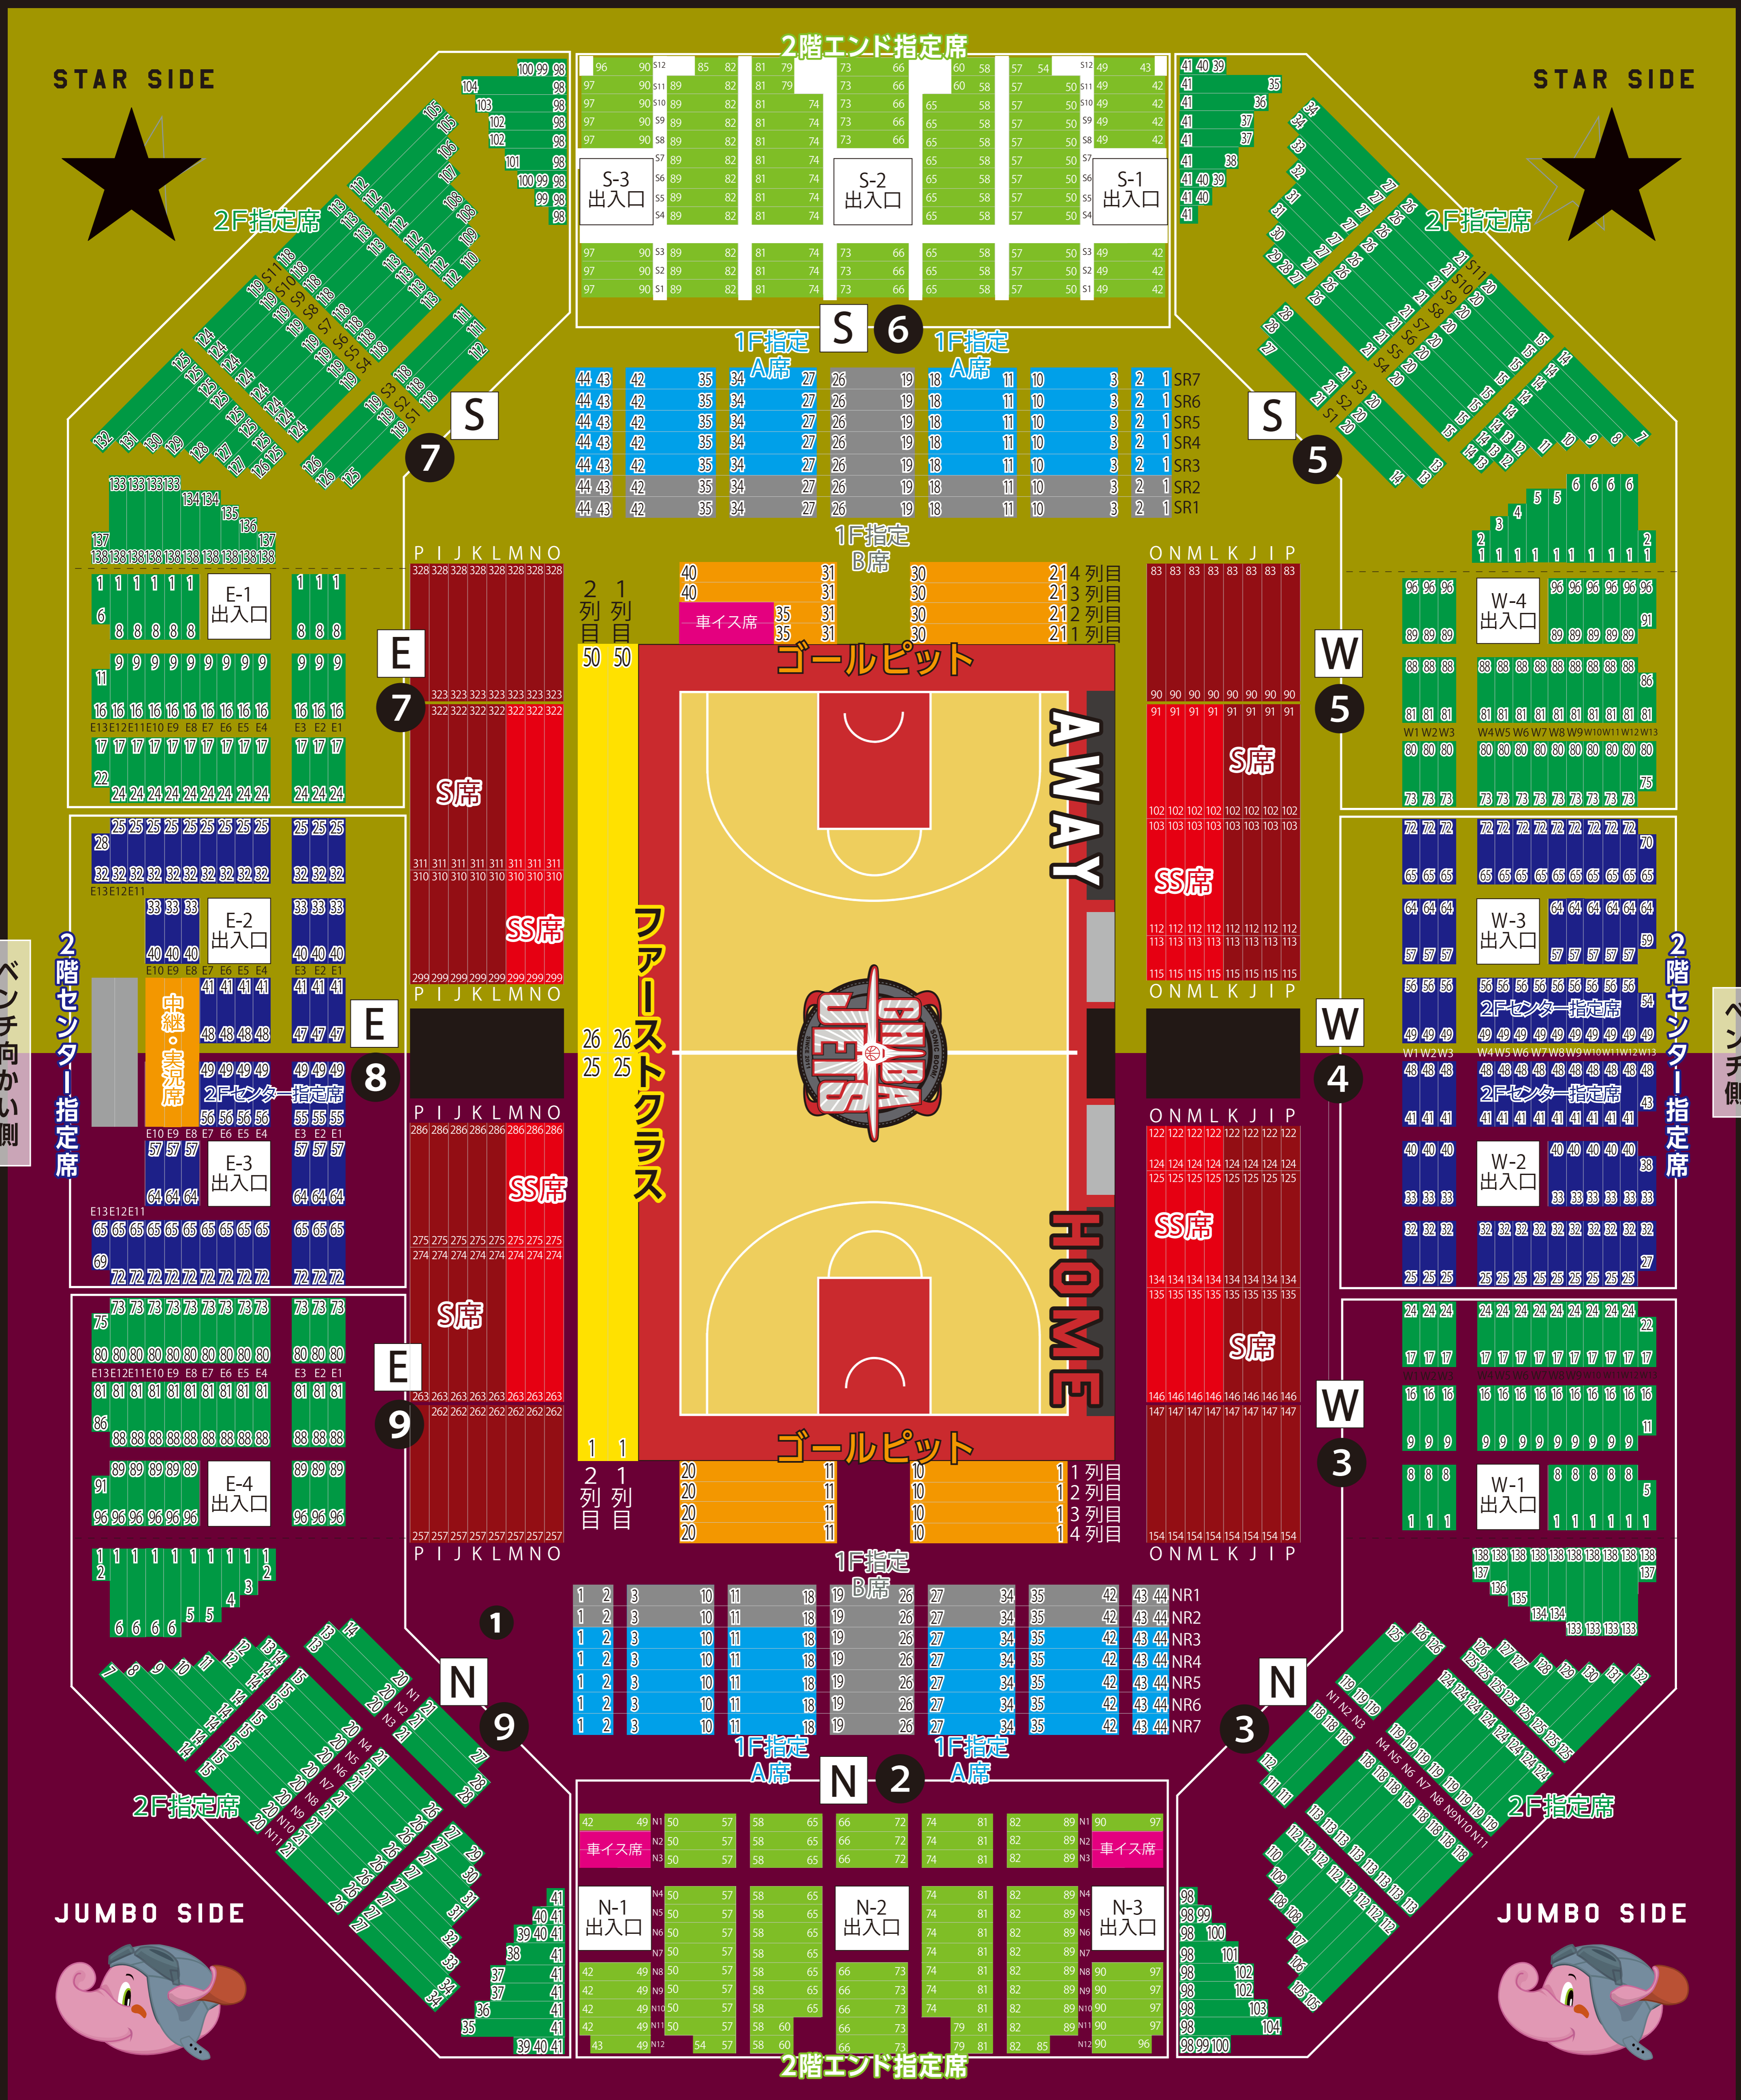

# 千葉ポートアリーナ座席図

ベンチ向かい側

ベンチ側

## A T T E N T I O N P L E A S E

- お席は全席、指定席です
- 館内は禁煙ですので喫煙は所定の場所にてお願いいたします
- チケットをお持ちでない方がお席に座られる場合は、チケットをご購入ください(未就学児など含)
- 飲食コーナーは2Fにございます
- テーブルオフィシャル後ろ通路は試合中は通行止めとなります
- その他、ご不明な点はお近くのスタッフへお声掛けください